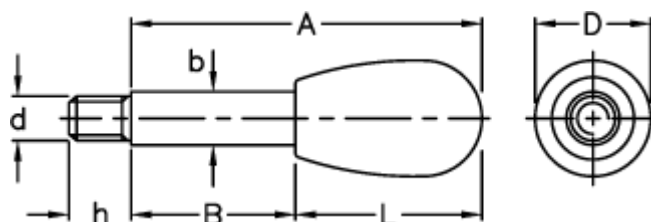

Varenummer: 2304005044
Beskrivelse: E+G Grebstang
BL.668/16x155

Mål

A	= 155
b	= 16
B	= 100
D	= 33
d	6g = M14
h	= 15
L	= 55